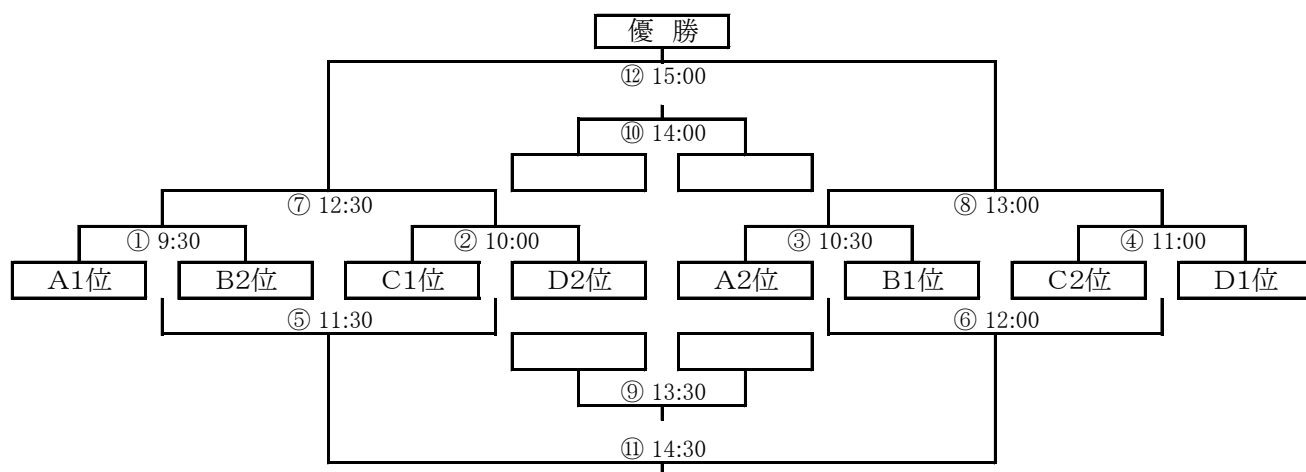

順位決定トーナメント

Metトーナメント

[ピッチA]

Youトーナメント

[ピッチB]

順位決定トーナメントタイムスケジュール

1月19日(日)

Metトーナメント [ピッチA]				Youトーナメント [ピッチB]			
試合No.	時間	対戦カード	審判	試合No.	時間	対戦カード	審判
①	9:30	A 1 位 - B 2 位	②	①	9:30	A 3 位 - B 4 位	②
②	10:00	C 1 位 - D 2 位	①	②	10:00	C 3 位 - D 4 位	①
③	10:30	A 2 位 - B 1 位	④	③	10:30	A 4 位 - B 3 位	④
④	11:00	C 2 位 - D 1 位	③	④	11:00	C 4 位 - D 3 位	③
⑤	11:30	①の負け - ②の負け	⑦	⑤	11:30	①の負け - ②の負け	⑦
⑥	12:00	③の負け - ④の負け	⑧	⑥	12:00	③の負け - ④の負け	⑧
⑦	12:30	①の勝ち - ②の勝ち	⑤	⑦	12:30	①の勝ち - ②の勝ち	⑤
⑧	13:00	③の勝ち - ④の勝ち	⑥	⑧	13:00	③の勝ち - ④の勝ち	⑥
⑨	13:30	⑤の負け - ⑥の負け	⑪	⑨	13:30	⑤の負け - ⑥の負け	⑪
⑩	14:00	⑦の負け - ⑧の負け	⑫	⑩	14:00	⑦の負け - ⑧の負け	⑫
⑪	14:30	⑤の勝ち - ⑥の勝ち	⑨	⑪	14:30	⑤の勝ち - ⑥の勝ち	⑨
⑫	15:00	⑦の勝ち - ⑧の勝ち	⑩	⑫	15:00	⑦の勝ち - ⑧の勝ち	⑩