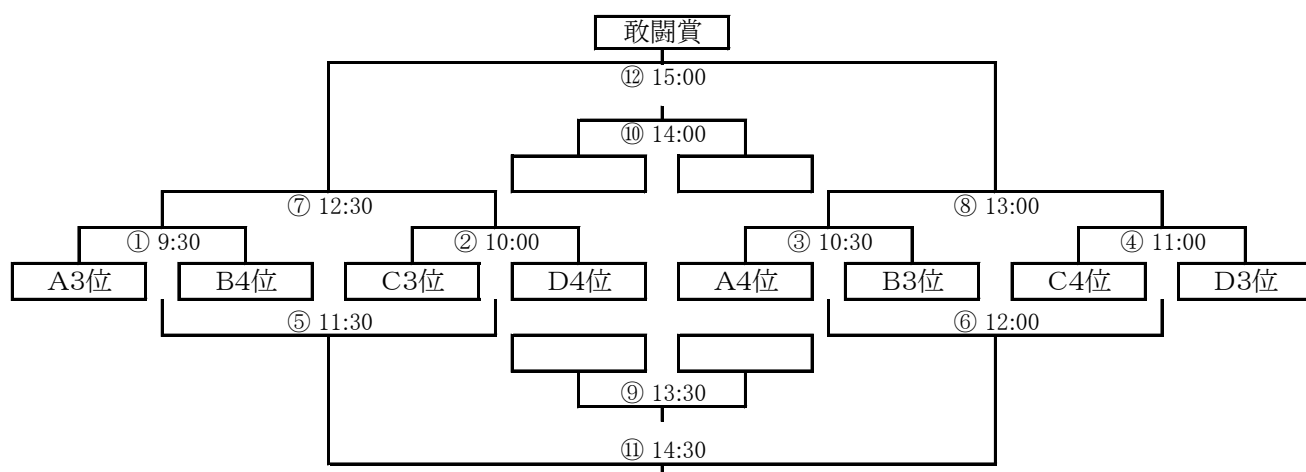

順位決定トーナメント

Metトーナメント

[ピッチA]

Youトーナメント

[ピッチB]

順位決定トーナメントタイムスケジュール

1月19日(日)

Metトーナメント [ピッチA]				Youトーナメント [ピッチB]			
試合No.	時間	対戦カード	審判	試合No.	時間	対戦カード	審判
①	9:30	A 1 位 - B 2 位	②	①	9:30	A 3 位 - B 4 位	②
②	10:00	C 1 位 - D 2 位	①	②	10:00	C 3 位 - D 4 位	①
③	10:30	A 2 位 - B 1 位	④	③	10:30	A 4 位 - B 3 位	④
④	11:00	C 2 位 - D 1 位	③	④	11:00	C 4 位 - D 3 位	③
⑤	11:30	①の負け - ②の負け	⑦	⑤	11:30	①の負け - ②の負け	⑦
⑥	12:00	③の負け - ④の負け	⑧	⑥	12:00	③の負け - ④の負け	⑧
⑦	12:30	①の勝ち - ②の勝ち	⑤	⑦	12:30	①の勝ち - ②の勝ち	⑤
⑧	13:00	③の勝ち - ④の勝ち	⑥	⑧	13:00	③の勝ち - ④の勝ち	⑥
⑨	13:30	⑤の負け - ⑥の負け	⑪	⑨	13:30	⑤の負け - ⑥の負け	⑪
⑩	14:00	⑦の負け - ⑧の負け	⑫	⑩	14:00	⑦の負け - ⑧の負け	⑫
⑪	14:30	⑤の勝ち - ⑥の勝ち	⑨	⑪	14:30	⑤の勝ち - ⑥の勝ち	⑨
⑫	15:00	⑦の勝ち - ⑧の勝ち	⑩	⑫	15:00	⑦の勝ち - ⑧の勝ち	⑩