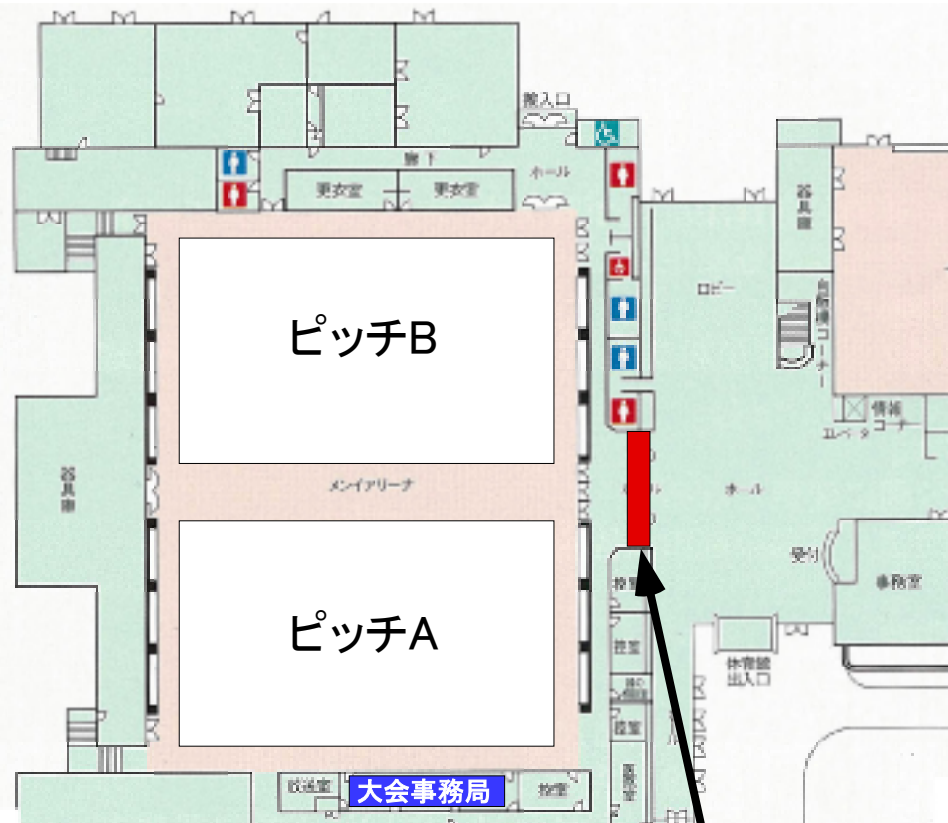

# あづまU-12ガールズフットサルフェスティバル2014 会場案内図

## 体育館1階平面図

下足履き替え場所

## 体育館2階平面図

荷物は2階観覧席をご利用ください。