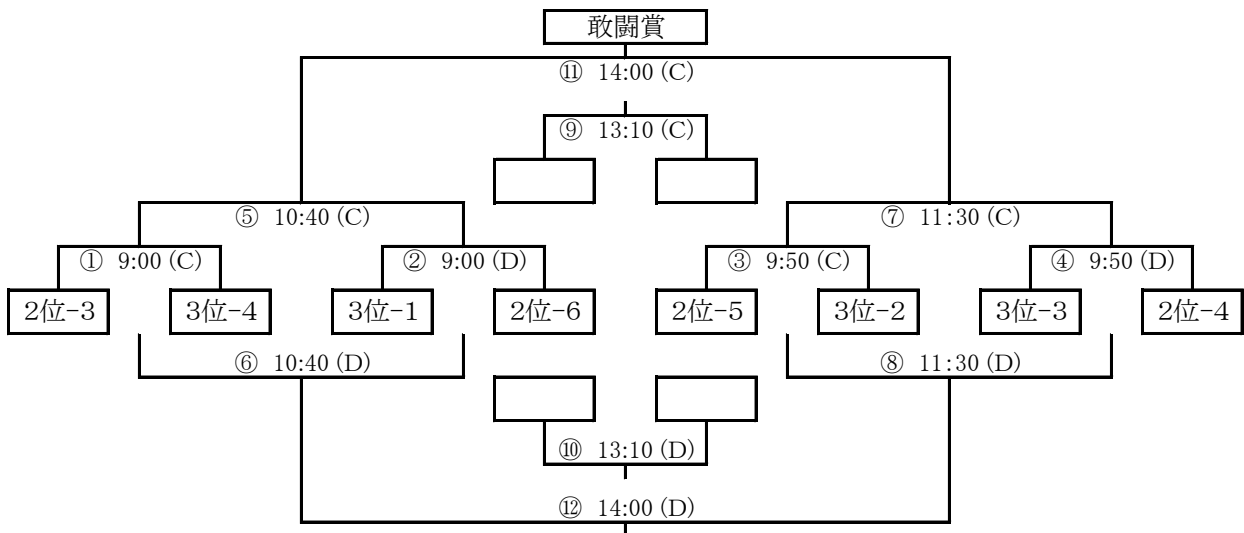

順位決定トーナメント

()内はピッチを示す

Met-トーナメント (陸上競技場)

You-トーナメント (補助陸上競技場)

交流トーナメント (第二多目的運動広場)