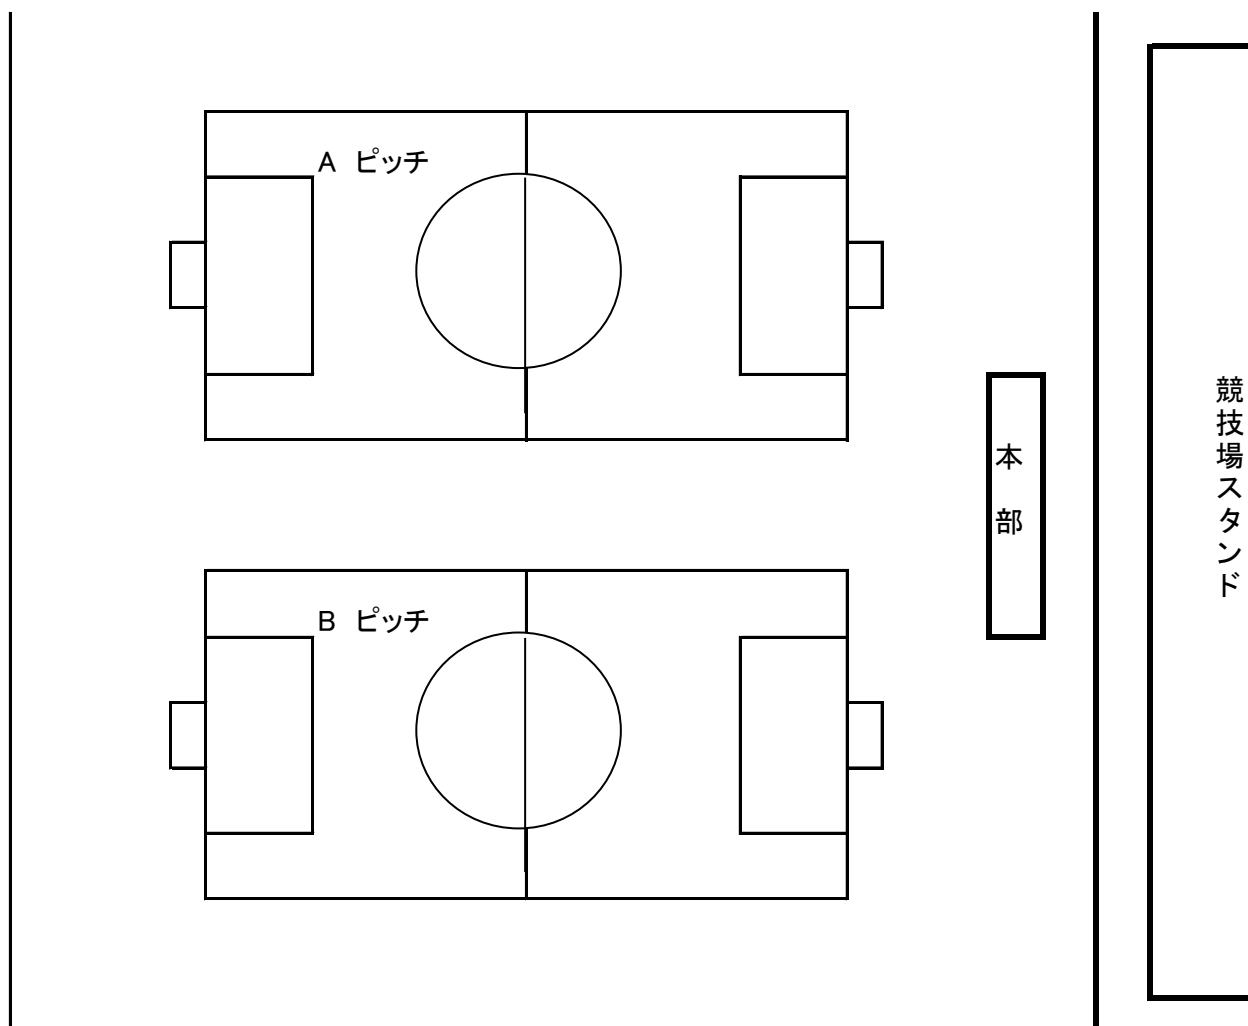

第13回常葉カップ少年サッカー大会についてのお願い

①競技場関係

- ・競技場の芝生保護のため飲料水はスポーツドリンク等禁止、またベンチについては芝生外に設置いたします。
- ・各チームの休憩場所はスタンド2階をご利用下さい。

②駐車場について

- ・指定駐車場の前から整然と駐車をお願い致します。

③ゴミについて

- ・当日出ましたゴミは各チーム責任をもって持ち帰るようにして下さい。
- また、タバコの喫煙に関しては競技場内、施設内全面禁煙のため指定喫煙場所以外では喫煙をしないようお願い致します。