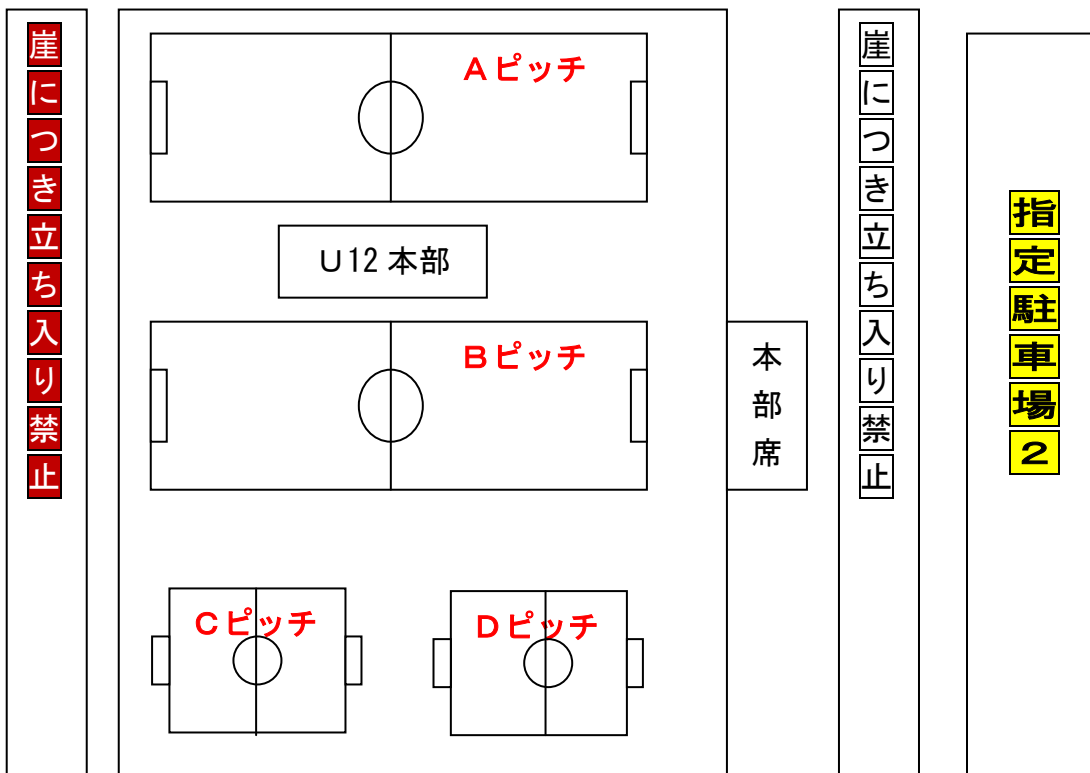

## 1) 駐車場について

試合当日に指定駐車場以外の駐車は、一般車両の通行の妨げになるほか、選手や小さいお子様の駐車車両脇からの飛び出し事故など、重大な事故を誘発する恐れがありますので、参加チームの代表者から保護者様への注意勧告徹底をお願いいたします

多目的グラウンド  
管理施設

指定駐車場 1

← 田村消防署小野分署方面

(駐停車禁止区域)

小野IC方面 →

## 3) 立ち入り禁止区域について

地図にある立ち入り禁止区域は急勾配の崖になっていますので  
団員や幼児の立ち入りを規制します、よろしくご指導の程お願いします。