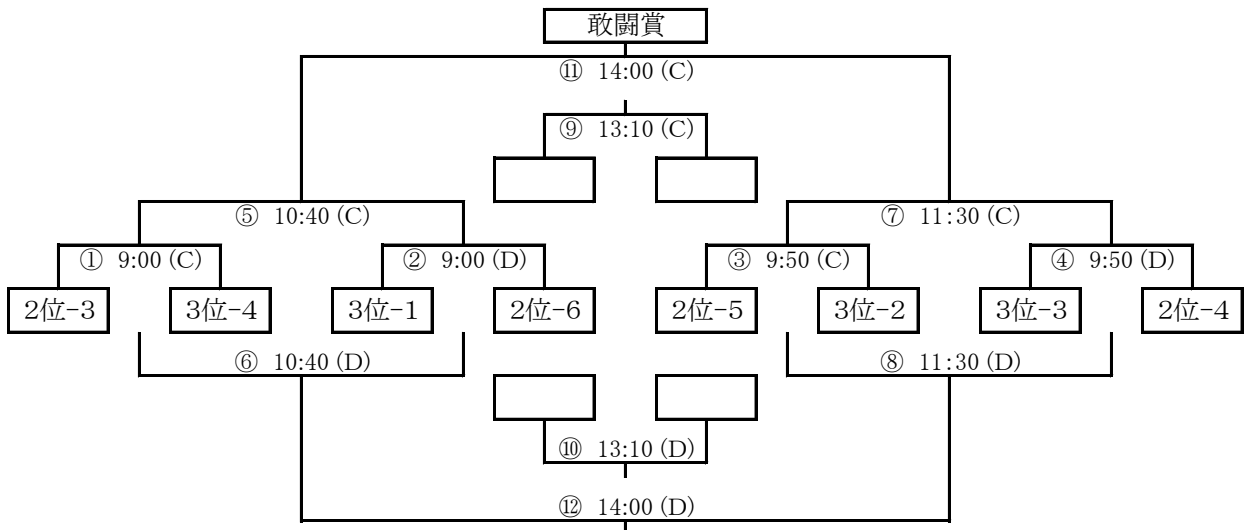

順位決定トーナメント

()内はピッチを示す

Metトーナメント [スポーツイベント広場] (ピッチA、B)

Youtトーナメント [スポーツイベント広場] (ピッチC、D)

交流トーナメント [第二多目的広場] (ピッチE、F)