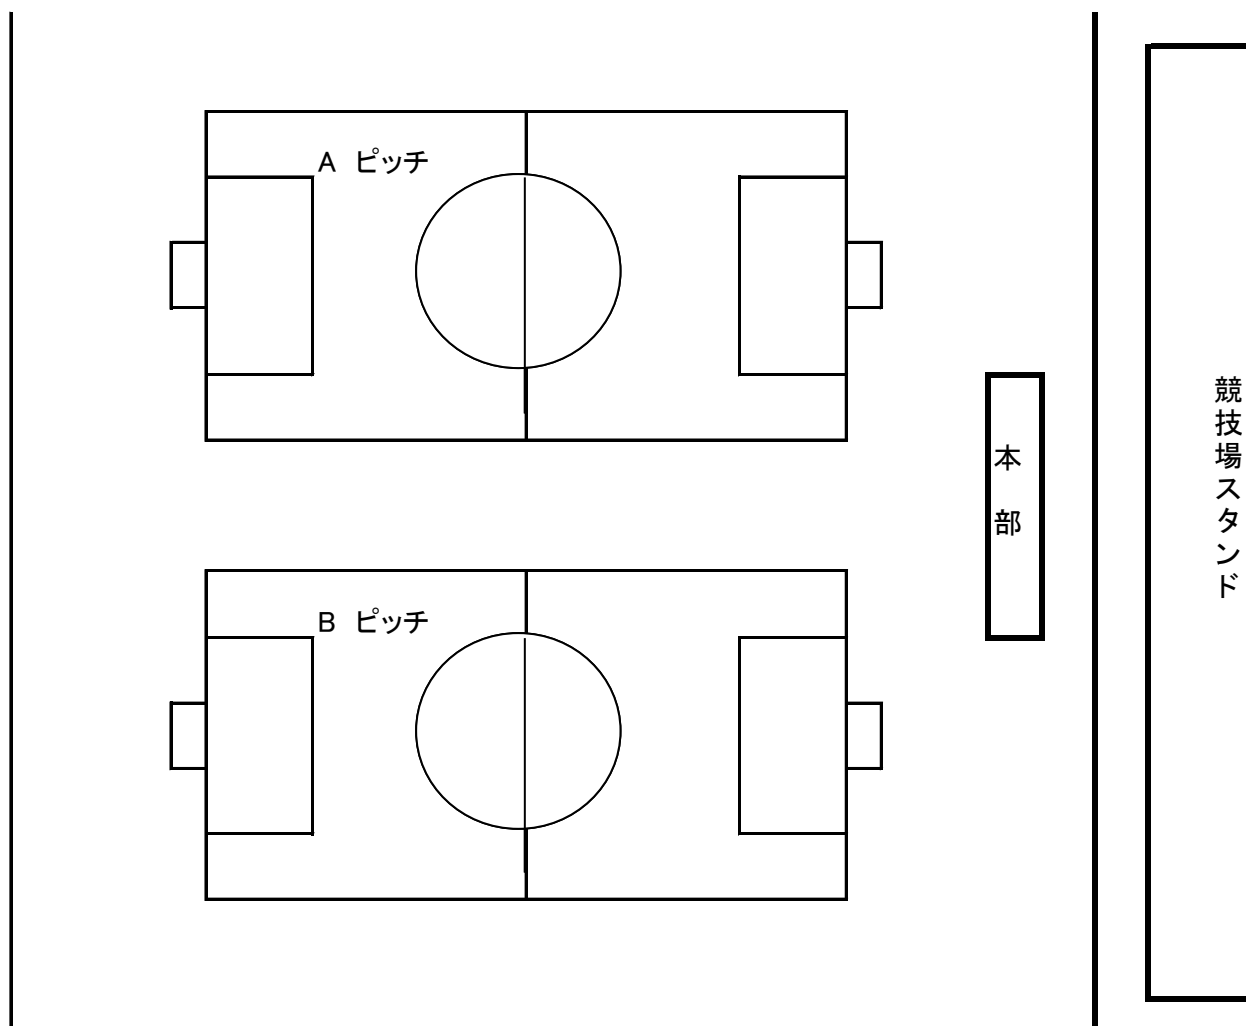

第14回常葉カップ少年サッカー大会についてのお願い

- ①競技場関係
 - ・競技場の芝生保護のため飲料水はスポーツドリンク等禁止、またベンチについては芝生外に設置いたします。
 - ・各チームの休憩場所はスタンド2階をご利用下さい。
- ②駐車場について
 - ・指定駐車場の前から整然と駐車をお願い致します。
- ③ゴミについて
 - ・当日出ましたゴミは各チーム責任をもって持ち帰るようにして下さい。
 - また、タバコの喫煙に関しては競技場内、施設内全面禁煙のため指定喫煙場所以外では喫煙をしないようお願い致します。
- ④トイレについて
 - ・競技場内のトイレを修理中です。完了しない場合は総合体育館をご利用願います。
- ⑤その他
 - ・公共の施設のため整理、清掃等心がけ次回も使用できるよう協力をお願い致します。