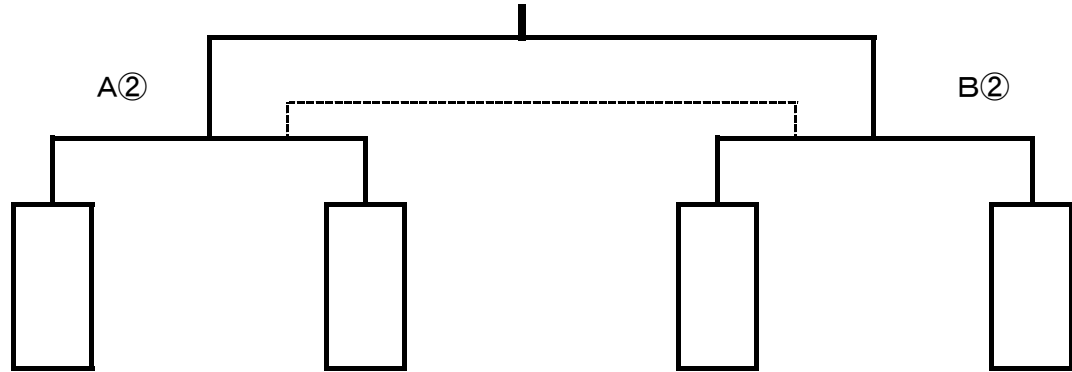

第14回常葉カップ少年サッカー大会組合せ表(19日)

1位リーグ

2位リーグ

3位リーグ

【試合順序】

試合時間	A ピッチ			B ピッチ		
	審判			審判		
①9:00~9:35	A③		A①	B③		B①
②9:45~10:20	A①		A②	B①		B②
③10:30~11:05□	A②		A③	B②		B③
①11:15~11:40	フレンドリー			フレンドリー		
④11:50~12:25	A③			B③		
②12:35~13:00□	フレンドリー			フレンドリー		
⑤13:10~13:45	A④			B④		
③13:55~14:20□	フレンドリー			フレンドリー		
⑥14:30~15:05	A⑤			B⑤		