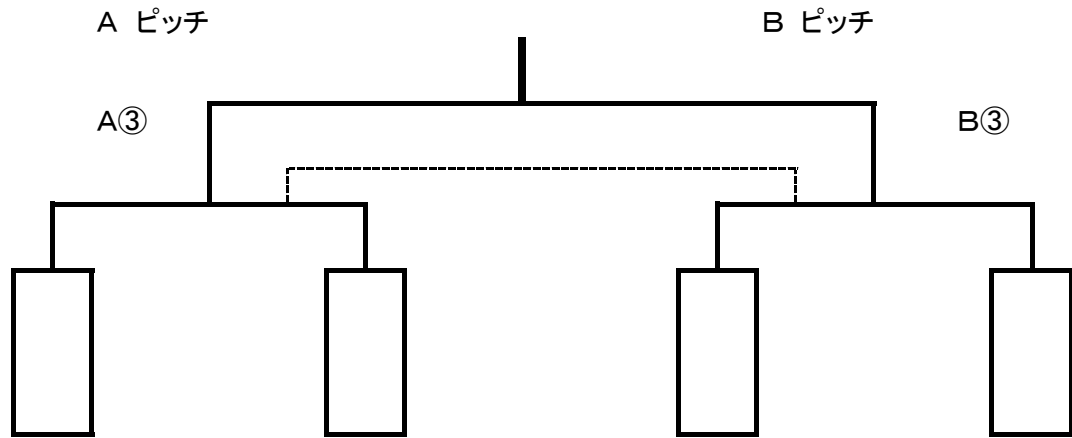

第14回常葉カップ少年サッカー大会組合せ表(19日)

1位リーグ

2位リーグ

3位リーグ

【試合順序】

試合時間	A ピッチ			B ピッチ		
	審判			審判		
①9:00~9:35	A③		A①	B③		B①
②9:45~10:20	A①		A②	B①		B②
③10:30~11:05□	A②		A③	B②		B③
①11:15~11:40	フレンドリー			フレンドリー		
④11:50~12:25	A③			B③		
②12:35~13:00□	フレンドリー			フレンドリー		
⑤13:10~13:45	A④			B④		
③13:55~14:20□	フレンドリー			フレンドリー		
⑥14:30~15:05	A⑤			B⑤		