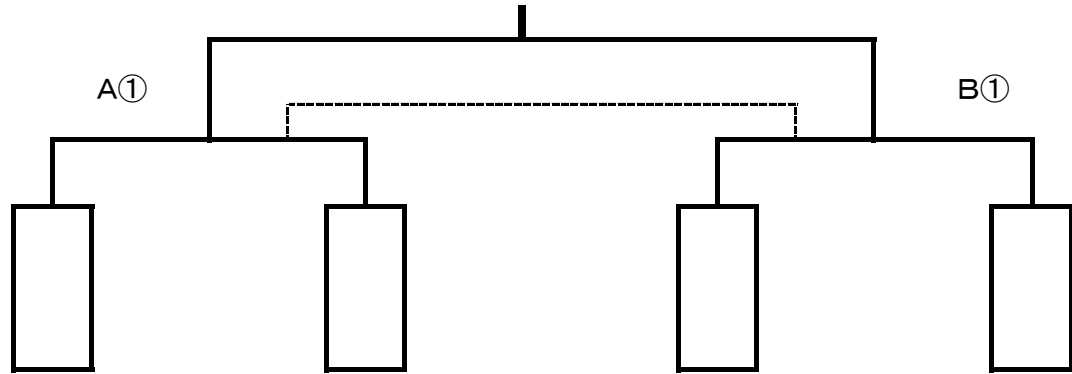

第14回常葉カップ少年サッカー大会組合せ表(19日)

1位リーグ

2位リーグ

3位リーグ

【試合順序】

試合時間	A ピッチ			B ピッチ		
	審判			審判		
①9:00~9:35	A③		A①	B③		B①
②9:45~10:20	A①		A②	B①		B②
③10:30~11:05□	A②		A③	B②		B③
①11:15~11:40	フレンドリー			フレンドリー		
④11:50~12:25	A③			B③		
②12:35~13:00□	フレンドリー			フレンドリー		
⑤13:10~13:45	A④			B④		
③13:55~14:20□	フレンドリー			フレンドリー		
⑥14:30~15:05	A⑤			B⑤		