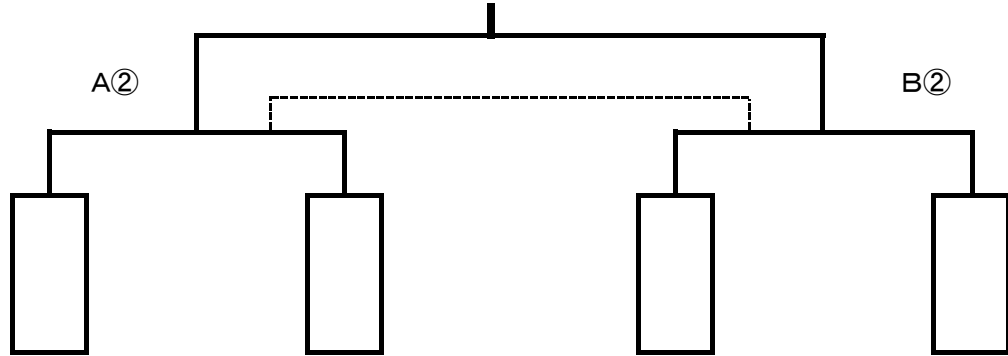

第15回常葉カップ少年サッカー大会組合せ表(17日)

1位リーグ

2位リーグ

3位リーグ

【試合順序】

試合時間	A ピッチ			B ピッチ		
	審判			審判		
①9:00~9:35	A③		A①	B③		B①
②9:45~10:20	A①		A②	B①		B②
③10:30~11:05□	A②		A③	B②		B③
①11:15~11:40	フレンドリー			フレンドリー		
④11:50~12:25	A③	①の勝者		B③	①の敗者	
②12:35~13:00□	フレンドリー			フレンドリー		
⑤13:10~13:45	A④	②の勝者		B④	②の敗者	
③13:55~14:20□	フレンドリー			フレンドリー		
⑥14:30~15:05	A⑤	③の勝者		B⑤	③の敗者	