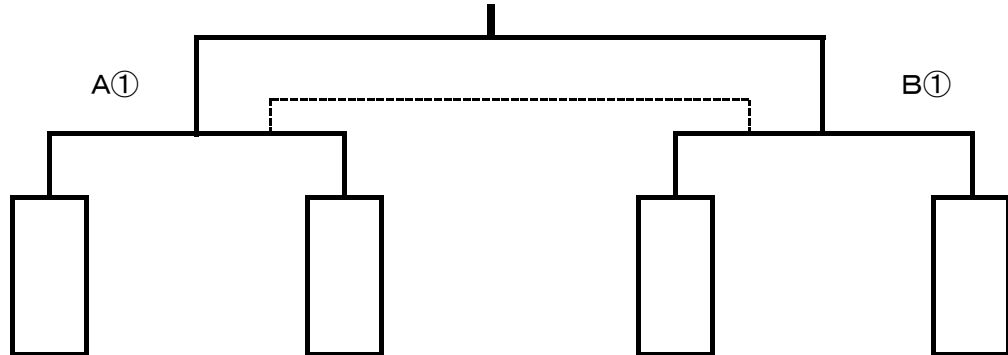

第15回常葉カップ少年サッカー大会組合せ表(17日)

1位リーグ

2位リーグ

3位リーグ

【試合順序】

試合時間	A ピッチ			B ピッチ		
	審判			審判		
①9:00~9:35	A③		A①	B③		B①
②9:45~10:20	A①		A②	B①		B②
③10:30~11:05□	A②		A③	B②		B③
①11:15~11:40	フレンドリー			フレンドリー		
④11:50~12:25	A③	①の勝者		B③	①の敗者	
②12:35~13:00□	フレンドリー			フレンドリー		
⑤13:10~13:45	A④	②の勝者		B④	②の敗者	
③13:55~14:20□	フレンドリー			フレンドリー		
⑥14:30~15:05	A⑤	③の勝者		B⑤	③の敗者	