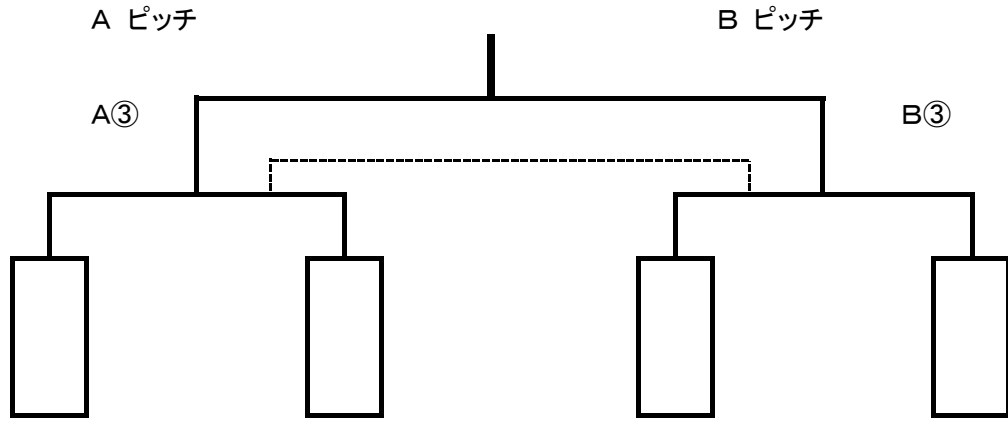

第15回常葉カップ少年サッカー大会組合せ表(17日)

1位リーグ

2位リーグ

3位リーグ

【試合順序】

試合時間	A ピッチ			B ピッチ		
	審判			審判		
①9:00~9:35	A③		A①	B③		B①
②9:45~10:20	A①		A②	B①		B②
③10:30~11:05□	A②		A③	B②		B③
①11:15~11:40	フレンドリー			フレンドリー		
④11:50~12:25	A③	①の勝者		B③	①の敗者	
②12:35~13:00□	フレンドリー			フレンドリー		
⑤13:10~13:45	A④	②の勝者		B④	②の敗者	
③13:55~14:20□	フレンドリー			フレンドリー		
⑥14:30~15:05	A⑤	③の勝者		B⑤	③の敗者	