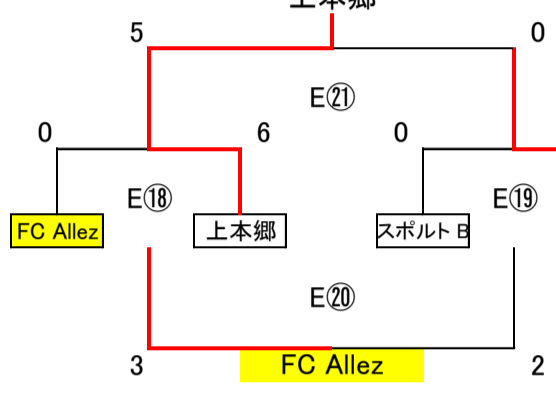

1位トーナメント

2位トーナメント

3位トーナメント

4位トーナメント

5位トーナメント

| 7月18日 A面 | | | | | |
|----------|-------|---------|----------|--|--|
| ⑱ | 9:00 | Wings T | Wings G | | |
| ⑲ | 10:00 | ちはら台SC | ラルクG | | |
| ⑳ | 11:00 | Wings G | 3決ちはら台SC | | |
| ㉑ | 12:00 | Wings T | 決勝 ラルクG | | |
| ㉒ | 13:00 | 閉会式 | | | |
| ㉓ | 14:00 | | | | |