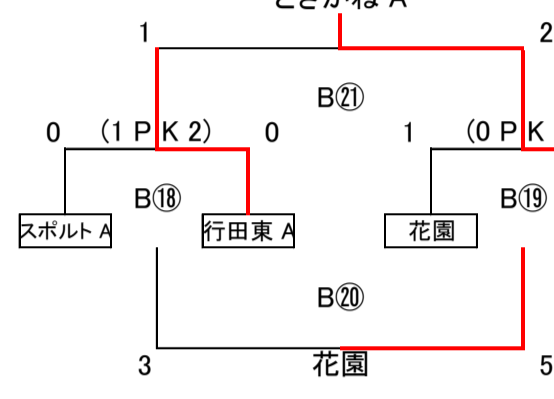

U-11 会場 梅はらサッカーステージ(6面)

予選リーグ

A組					
	a	b	c	d	e
a Wings T		11-1	11-0	10-0	14-0
b スポルトA	1-11		3-0	6-0	2-1
c ときがねB	0-11	0-3		1-1	0-0
d GROW B	0-10	0-6	1-1		3-0
e FC Allez	0-14	1-2	0-0	0-3	

予選リーグ

B組					
	a	b	c	d	e
a 行田東A		5-1	2-5	4-4	8-0
b 上本郷	1-5		1-4	1-3	2-2
c Wings G	5-2	4-1		2-3	1-0
d コラソンA	4-4	3-1	3-2		1-2
e ラルクW	0-8	2-2	0-1	2-1	

予選リーグ

C組					
	a	b	c	d	e
a ちはら台		4-1	10-0	16-0	8-1
b コラソンB	1-4		6-4	1-7	3-5
c スポルトB	0-8	4-6		0-14	0-4
d 花園	1-3	7-1	14-0		3-2
e Wings W	4-4	5-3	4-0	2-3	

予選リーグ

D組					
	a	b	c	d	e
a ラルクG		3-0	10-0	16-0	8-1
b ときがねA	0-3		5-0	6-0	3-3
c ヴィスボ	0-10	0-5		5-3	2-3
d 行田東B	0-16	0-6	3-5		0-11
e GROW A	1-8	3-3	3-2	11-0	

7月16日 A面					
①	10:00	Wings TOP	スポルトA		
②	11:00	ときがねB	GROW B		
③	12:00	Wings TOP	FC Allez		
④	13:00	スポルトA	ときがねB		
⑤	14:00	GROW B	FC Allez		
⑥	15:00	スポルトA	FM		
⑦	16:00	ときがねB	行田東A		
⑧	17:00	スポルトA	FM		

7月16日 B面					
①	10:00	行田東A	上本郷		
②	11:00	Wings G	コラソンA		
③	12:00	行田東A	ラルクW		
④	13:00	上本郷	Wings G		
⑤	14:00	コラソンA	ラルクW		
⑥	15:00	Wings TOP	行田東A		
⑦	16:00	Wings G	GROW B		
⑧	17:00	Wings W	ヴィスボ		

7月16日 C面					
①	10:00	ちはら台	コラソンB		
②	11:00	スポルトB	花園		
③	12:00	ちはら台	Wings W		
④	13:00	コラソンB	スポルトB		
⑤	14:00	花園	Wings W		
⑥	15:00		FM 上本郷		
⑦	16:00		FM 行田東B		
⑧	17:00		FM		

7月16日 D面					
①	10:00	ラルクG	ときがねA		
②	11:00	ヴィスボ	行田東B		
③	12:00	ラルクG	GROW A		
④	13:00	ときがねA	ヴィスボ		
⑤	14:00	行田東B	GROW A		
⑥	15:00	ときがねA	FM		
⑦	16:00	花園	GROW A		
⑧	17:00		FM		

7月16日 E面 (FM用)					
①	10:00		FM		
②	11:00		FM		
③	12:00		FM		
④	13:00		FM		
⑤	14:00	ちはら台	FM		
⑥	15:00	コラソンB	ヴィスボ		
⑦	16:00	コラソンA	ちはら台		
⑧	17:00		FM		

7月16日 F面 (FM用)					
①	10:00		FM		
②	11:00		FM		
③	12:00		FM		
④	13:00		FM		
⑤	14:00		FM		
⑥	15:00		FM		
⑦	16:00	FC Allez	スポルトB		
⑧	17:00		FM		

7月17日 A面					
⑨	9:00	Wings TOP	ときがねB		
⑩	10:00	スポルトA	FC Allez		
⑪	11:00	Wings TOP	GROW B		
⑫	12:00	ときがねB	FC Allez		
⑬	13:00	スポルトA	GROW B		
⑭	14:00	ときがねB	FM スポルトB		
⑮	15:00	スポルトA	FM		
⑯	16:00	GROW B	FM スポルトB		
⑰	17:00	スポルトA	FM		

7月17日 B面					
⑨	9:00	行田東A	Wings G		
⑩	10:00	上本郷	ラルクW		
⑪	11:00	行田東A	コラソンA		
⑫	12:00	Wings G	ラルクW		
⑬	13:00	上本郷	コラソンA		
⑭	14:00	Wings TOP	FM GROW A		
⑮	15:00	Wings G	FM 上本郷		
⑯	16:00	Wings W	FM		
⑰	17:00		FM