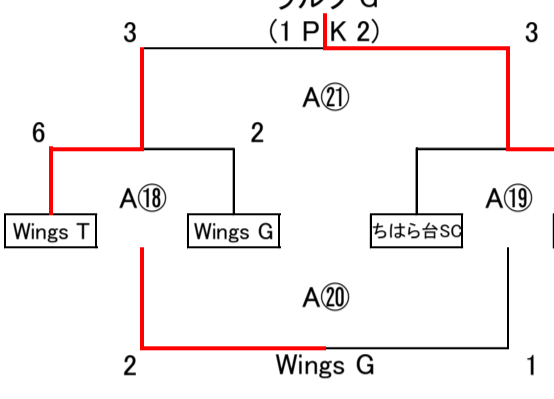

7月16日 C面					
①	10:00	ちはら台	コラソンB		
②	11:00	スポルトB	花園		
③	12:00	ちはら台	Wings W		
④	13:00	コラソンB	スポルトB		
⑤	14:00	花園	Wings W		
⑥	15:00		FM 上本郷		
⑦	16:00		FM 行田東B		
⑧	17:00		FM		

7月16日 D面					
①	10:00	ラルクG	ときがねA		
②	11:00	ヴィスボ	行田東B		
③	12:00	ラルクG	GROW A		
④	13:00	ときがねA	ヴィスボ		
⑤	14:00	行田東B	GROW A		
⑥	15:00	ときがねA	FM		
⑦	16:00	花園	GROW A		
⑧	17:00		FM		

7月16日 E面 (FM用)					
①	10:00		FM		
②	11:00		FM		
③	12:00		FM		
④	13:00		FM		
⑤	14:00	ちはら台	FM		
⑥	15:00	コラソンB	ヴィスボ		
⑦	16:00	コラソンA	ちはら台		
⑧	17:00		FM		

7月16日 F面 (FM用)					
①	10:00		FM		
②	11:00		FM		
③	12:00		FM		
④	13:00		FM		
⑤	14:00		FM		
⑥	15:00		FM		
⑦	16:00	FC Allez	スポルトB		
⑧	17:00		FM		

7月17日 A面					
⑨	9:00	Wings TOP	ときがねB		
⑩	10:00	スポルトA	FC Allez		
⑪	11:00	Wings TOP	GROW B		
⑫	12:00	ときがねB	FC Allez		
⑬	13:00	スポルトA	GROW B		
⑭	14:00	ときがねB	FM スポルトB		
⑮	15:00	スポルトA	FM		
⑯	16:00	GROW B	FM スポルトB		
⑰	17:00	スポルトA	FM		

7月17日 B面					
⑨	9:00	行田東A	Wings G		
⑩	10:00	上本郷	ラルクW		
⑪	11:00	行田東A	コラソンA		
⑫	12:00	Wings G	ラルクW		
⑬	13:00	上本郷	コラソンA		
⑭	14:00	Wings TOP	FM GROW A		
⑮	15:00	Wings G	FM 上本郷		
⑯	16:00	Wings W	FM		
⑰	17:00		FM		

7月17日 C面					
⑨	9:00	ちはら台	スポルトB		
⑩	10:00	コラソンB	Wings W		
⑪	11:00	ちはら台	花園		
⑫	12:00	スポルトB	Wings W		
⑬	13:00	コラソンB	花園		
⑭	14:00	行田東A	FM		
⑮	15:00		FM		
⑯	16:00	行田東A	FM		
⑰	17:00		FM		

7月17日 D面					
⑨	9:00	ラルクG	ヴィスボ		
⑩	10:00	ときがねA	GROW A		
⑪	11:00	ラルクG	行田東B		
⑫	12:00	ヴィスボ	GROW A		
⑬	13:00	ときがねA	行田東B		
⑭	14:00	FC Allez	FM ヴィスボ		
⑮	15:00	ときがねA	FM コラソンA		
⑯	16:00		FM ヴィスボ		
⑰	17:00		FM		

7月17日 E面 (FM用)					
⑨	9:00	コラソンA	FM 行田東B		
⑩	10:00		FM		
⑪	11:00	コラソンB	FM		
⑫	12:00		FM		
⑬	13:00		FM		
⑭	14:00		FM		
⑮	15:00	コラソンB	FM		
⑯	16:00	FC Allez	FM 行田東B		
⑰	17:00		FM		

7月17日 F面 (FM用)					
⑨	9:00		FM		
⑩	10:00		FM		
⑪	11:00		FM		
⑫	12:00		FM		
⑬	13:00		FM		
⑭	14:00		FM		
⑮	15:00		FM		
⑯	16:00		FM		
⑰	17:00		FM		

1位トーナメント