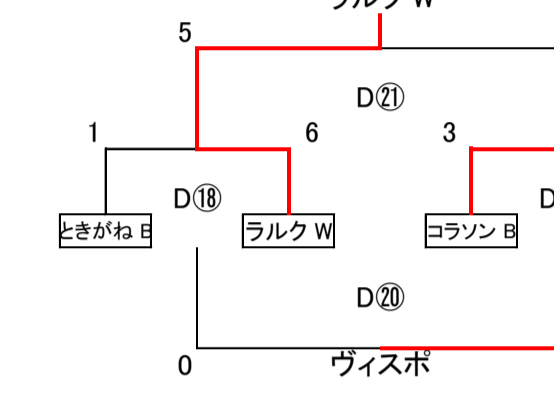

1位トーナメント

2位トーナメント

3位トーナメント

4位トーナメント

5位トーナメント

| 7月18日 A面 | | | | | |
|----------|-------|---------|----------|--|--|
| ⑱ | 9:00 | Wings T | Wings G | | |
| ⑲ | 10:00 | ちはら台SC | ラルクG | | |
| ⑳ | 11:00 | Wings G | 3決ちはら台SC | | |
| ㉑ | 12:00 | Wings T | 決勝 ラルクG | | |
| ㉒ | 13:00 | 閉会式 | | | |
| ㉓ | 14:00 | | | | |

| 7月18日 B面 | | | | | |
|----------|-------|-------|-------|--|--|
| ⑱ | 9:00 | スポルトA | 行田東A | | |
| ⑲ | 10:00 | 花園 | ときがねA | | |
| ⑳ | 11:00 | スポルトA | 花園 | | |
| ㉑ | 12:00 | 行田東A | ときがねA | | |
| ㉒ | 13:00 | | | | |
| ㉓ | 14:00 | | | | |