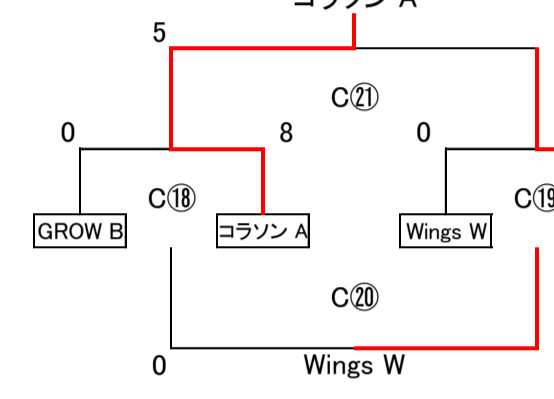

1位トーナメント

2位トーナメント

3位トーナメント

4位トーナメント

5位トーナメント

| 7月18日 A面 | | | | | |
|----------|-------|---------|----------|--|--|
| ⑱ | 9:00 | Wings T | Wings G | | |
| ⑲ | 10:00 | ちはら台SC | ラルクG | | |
| ⑳ | 11:00 | Wings G | 3決ちはら台SC | | |
| ㉑ | 12:00 | Wings T | 決勝 ラルクG | | |
| ㉒ | 13:00 | 閉会式 | | | |
| ㉓ | 14:00 | | | | |