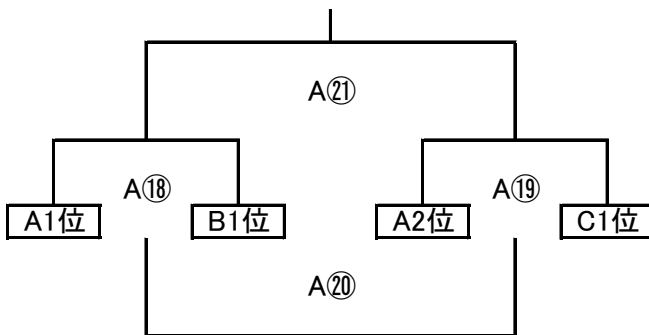

U-12 会場 新梅はらグランド(4面)

予選リーグ

A組

	a	b	c	d	e
a上本郷		A①	A⑨	A⑪	A③
bポレイロA			A④	A⑬	A⑩
cFC Allez				A②	A⑫
dノバサA					A⑤
eWings12					

予選リーグ

B組

	f	g	h	i
fWingsT		B①	B⑨	B⑪
gノバサB			B⑫	B⑩
hスポーツA				B②
iラルクW				

7月16日				
A面				
①	10:00	上本郷		ポレイロA
②	11:00	Wings U12		ノバサオールA
③	12:00	上本郷		FC Allez
④	13:00	ポレイロA		Wings U12
⑤	14:00	ノバサオールA		FC Allez
⑥	15:00		FM	
⑦	16:00		FM	
⑧	17:00		FM	

7月16日				
B面				
①	10:00	Wings TOP		ノバサオールB
②	11:00	スポーツA		ラルクW
③	12:00			
④	13:00		FM	
⑤	14:00		FM	
⑥	15:00		FM	
⑦	16:00		FM	
⑧	17:00		FM	

7月17日				
A面				
⑨	9:00	上本郷		Wings U12
⑩	10:00	ポレイロA		FC Allez
⑪	11:00	上本郷		ノバサオールA
⑫	12:00	Wings U12		FC Allez
⑬	13:00	ポレイロA		ノバサオールA
⑭	14:00		FM	
⑮	15:00		FM	
⑯	16:00		FM	
⑰	17:00		FM	

7月17日				
B面				
⑨	9:00	Wings TOP		スポーツA
⑩	10:00	ノバサオールB		ラルクW
⑪	11:00	Wings TOP		ラルクW
⑫	12:00	ノバサオールB		スポーツA
⑬	13:00		FM	
⑭	14:00		FM	
⑮	15:00		FM	
⑯	16:00		FM	
⑰	17:00		FM	

決勝トーナメント

2位リーグ

	A3位	B2位	C2位
A3位		A⑱	A⑲
B2位			A⑳
C2位			

7月18日				
A面				
⑱	9:00	A1位		B1位
⑲	10:00	A2位		C1位
⑳	11:00	⑱負け	3決	⑲負け
㉑	12:00	⑱勝ち	決勝	⑲勝ち
㉒	13:00	閉会式		
㉓	14:00			

7月18日				
B面				
⑱	9:00	A3位		B2位
⑲	10:00	A3位		C2位
⑳	11:00	B2位		C2位
㉑	12:00			
㉒	13:00			
㉓	14:00