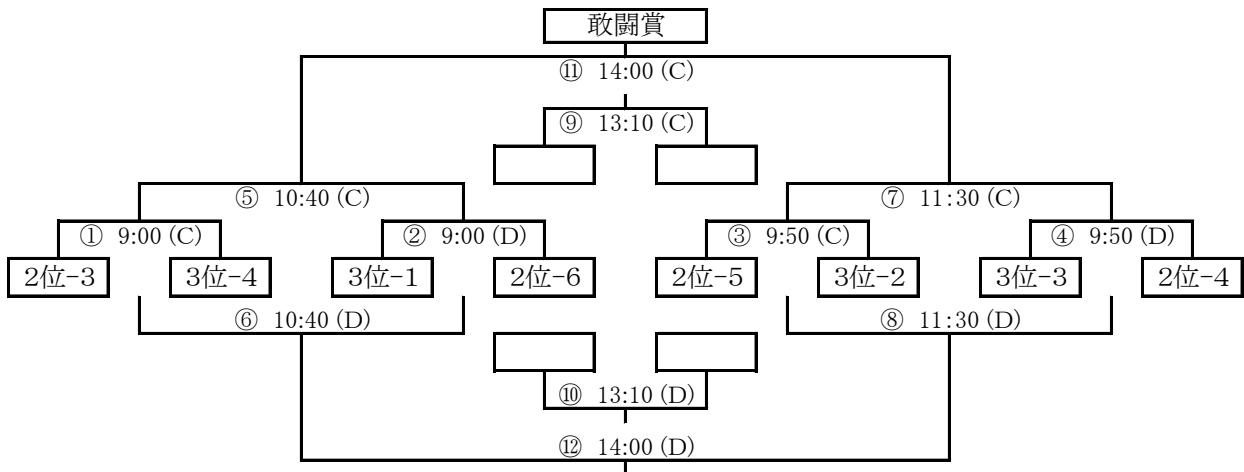

順位決定トーナメント

()内はピッチを示す

Meトーナメント

〔とうほう・みんなのスタジアム〕 (ピッチA、B)

Youtトーナメント

〔補助陸上競技場〕 (ピッチC、D)

交流トーナメント

〔スポーツイベント広場〕 (ピッチE、F)