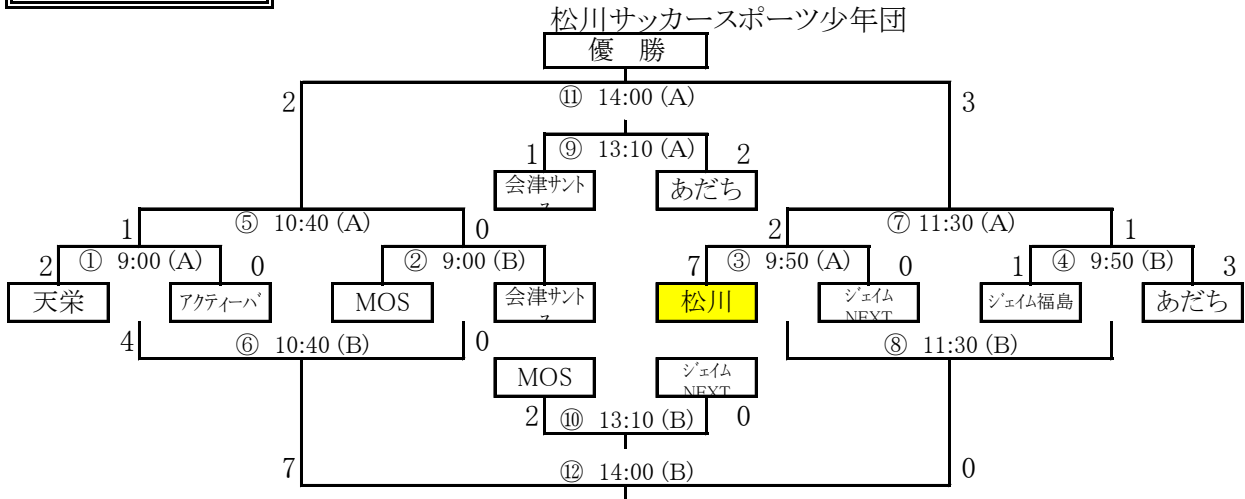

順位決定トーナメント

()内はピッチを示す

Meトーナメント

〔とうほう・みんなのスタジアム〕 (ピッチA, B)

Youトーナメント

〔補助陸上競技場〕 (ピッチC, D)

交流トーナメント

〔スポーツイベント広場〕 (ピッチE, F)