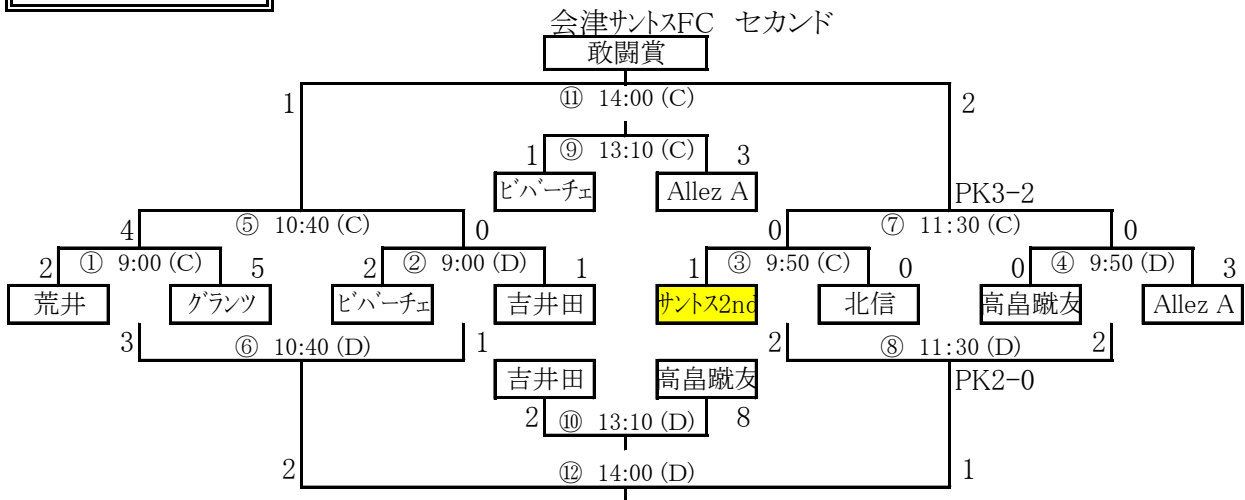

順位決定トーナメント

()内はピッチを示す

Meトーナメント

〔とうほう・みんなのスタジアム〕 (ピッチA, B)

Youトーナメント

〔補助陸上競技場〕 (ピッチC, D)

交流トーナメント

〔スポーツイベント広場〕 (ピッチE, F)