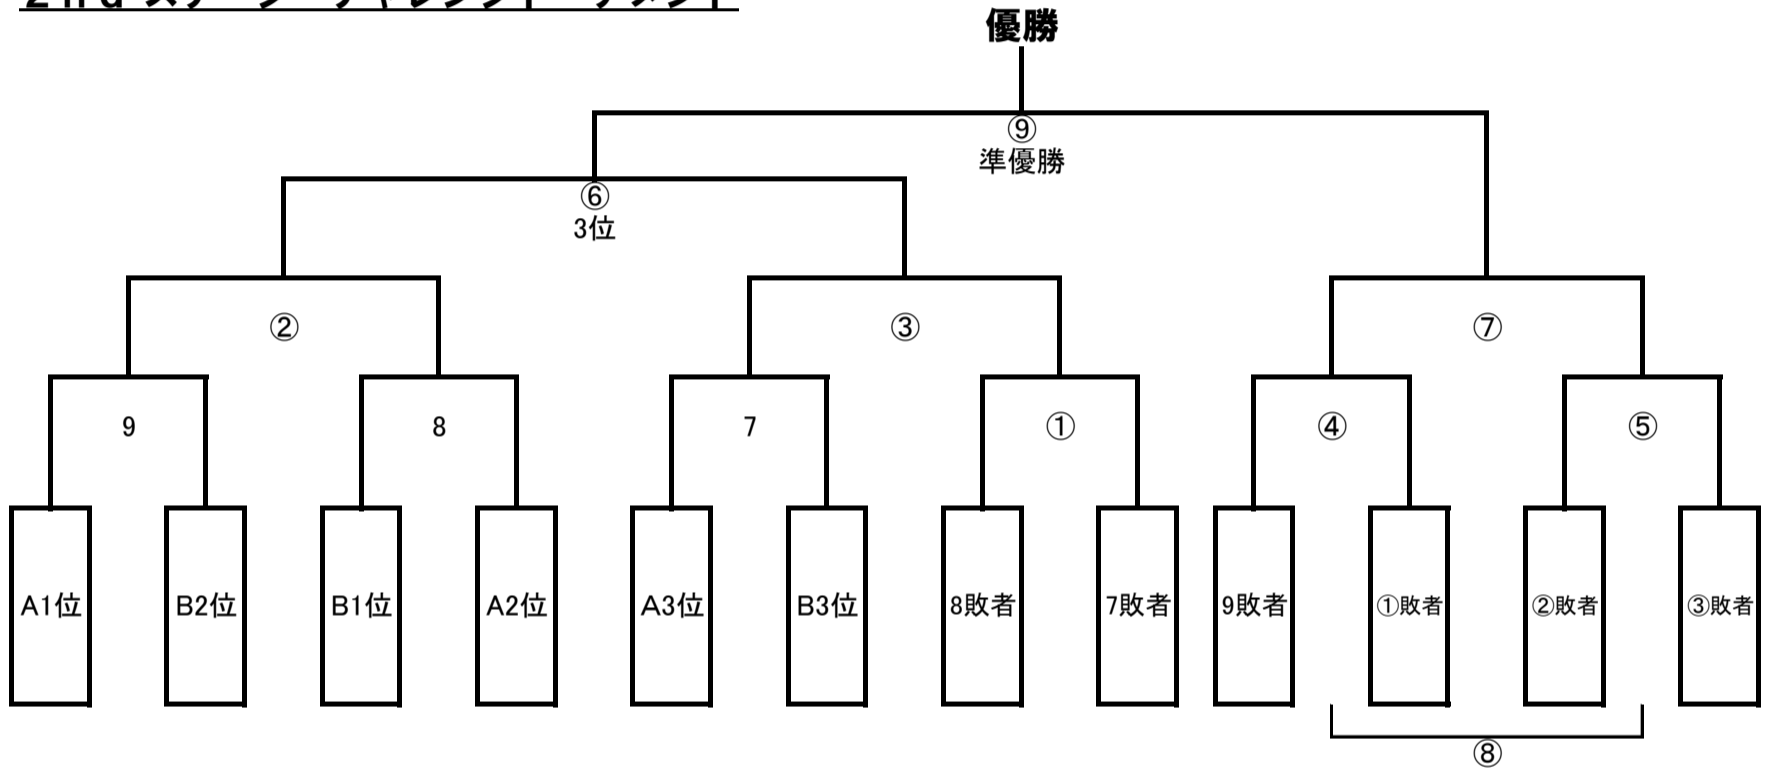

U10大会

1st ステージ・リーグ戦

Aブロック参加チーム

- 1 柴宮SSS
- 2 FCグラート
- 3 深谷SSS

Bブロック参加チーム

- 4 矢吹SSS
- 5 FCアーレ
- 6 FC太田城西

		柴宮	グラート	深谷
1	柴宮		1	5
2	グラート			3
3	深谷			

		矢吹	アーレ	太田城西
4	矢吹		2	6
5	アーレ			4
6	太田城西			

2nd ステージ・チャレンジトーナメント

■大会1日目試合スケジュール ※15分ハーフ(15-5-15)

■大会2日目試合スケジュール ※15分ハーフ(15-5-15)

試合時間	対戦チーム			審判
1 9:30 - 10:05	柴宮	vs	グラート	矢吹 アーレ
2 10:15 - 10:50	矢吹	vs	アーレ	柴宮 グラート
11:00 - 11:20	開会式			
3 11:30 - 12:05	グラート	vs	深谷	矢吹 アーレ
4 12:10 - 12:45	アーレ	vs	太田城西	グラート 深谷
5 12:55 - 13:30	柴宮	vs	深谷	アーレ 城西
6 13:40 - 14:15	矢吹	vs	太田城西	柴宮 深谷
7 14:25 - 15:00	A-3位	vs	B-3位	A1位 B2位
8 15:10 - 15:45	B-1位	vs	A-2位	A3位 B3位
9 15:55 - 16:30	A-1位	vs	B-2位	B1位 A2位