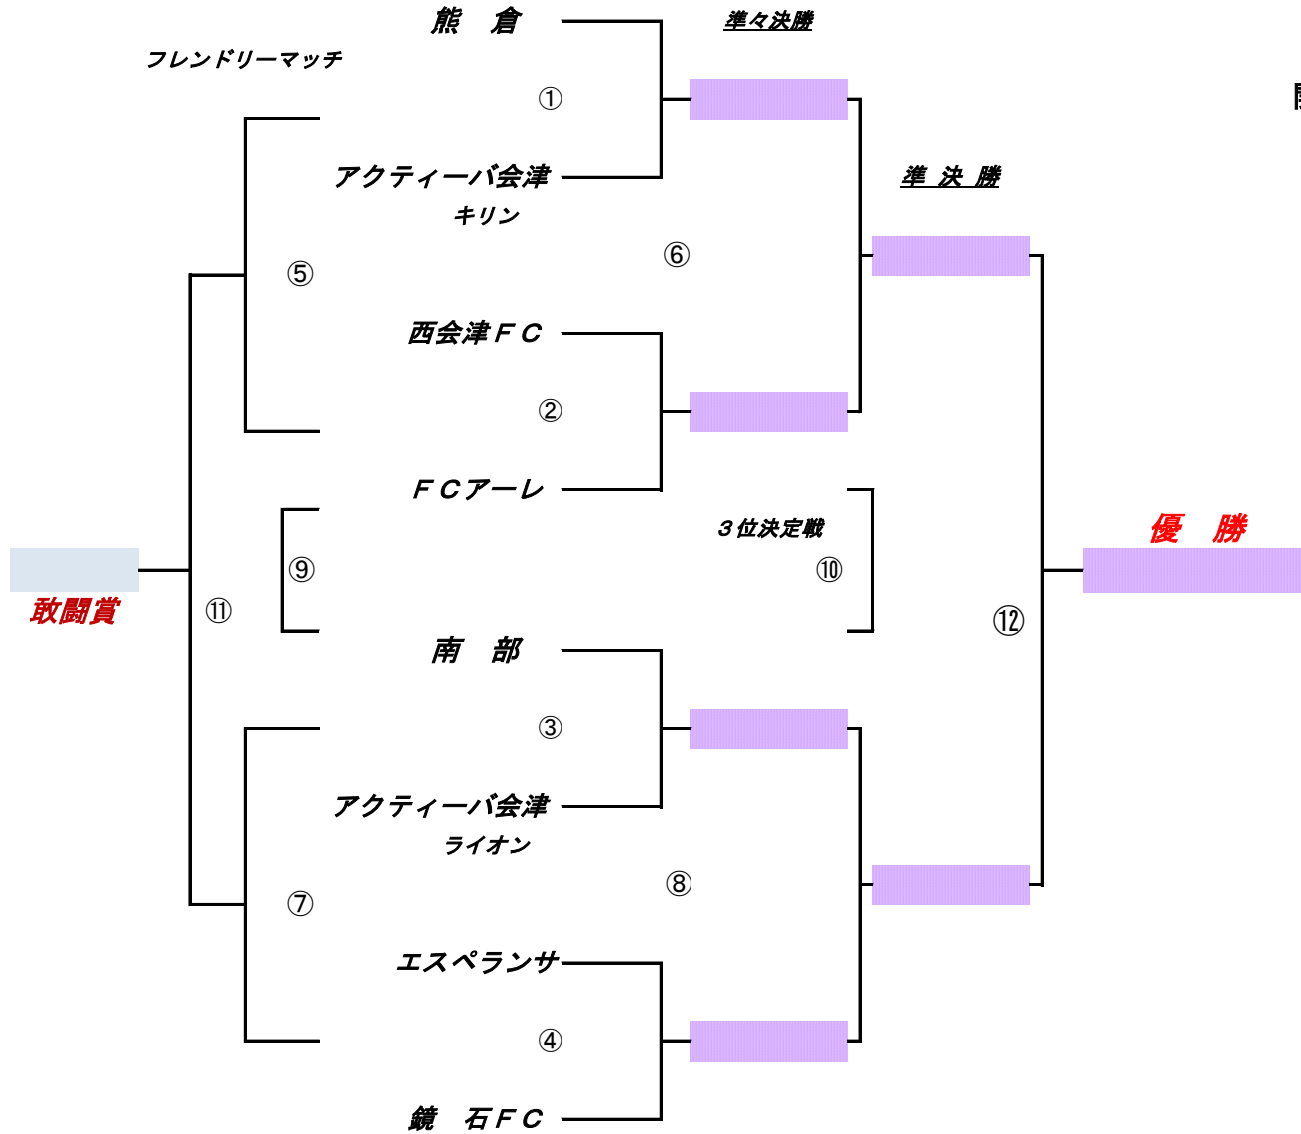

耶麻地区 新人交流大会 2016

主催：喜多方サッカー協会

開催期間：10月29日(土)

試合会場：押切川公園スポーツ広

試合スケジュール

北側G

時間		対戦チーム			審判
8:30~	①	熊倉	VS	アクティーバキリン	西会津
9:20~	②	西会津FC	VS	FCアーレ	熊倉
10:10~			VS		
11:00~	⑥	①勝ち	VS	②勝ち	⑧
11:50~	⑧	③勝ち	VS	④勝ち	⑥
12:30~		お昼			
13:30~	⑩	⑥負け	VS	⑧負け	⑫
14:20~	⑫	⑥勝ち	VS	⑧勝ち	⑩

南側G

時間		対戦チーム			審判
8:30~			VS		
9:20~	③	南部	VS	アクティーバライオン	エスペランサ
10:10~	④	エスペランサ	VS	鏡石FC	アクティーバ
11:00~	⑤	①負け	VS	②負け	⑦
11:50~	⑦	③負け	VS	④負け	⑤
12:30~		お昼			
13:30~	⑨	⑤負け	VS	⑦負け	⑪
14:20~	⑪	⑤勝ち	VS	⑦勝ち	⑨

大会規則

- ※ 試合時間は全試合20分-3分-20分で行います。
- ※ マッチNo.①~④は会津地区のチームで、1審制で行います。
- ※ マッチNo.⑤からの審判は、2審制で行います。割り当てのチームは1名ずつの協力をお願いします。
- ※ トーナメント戦のため、引き分けの場合は3名によるPK戦で勝敗を決する。
- ※ 熱中症対策として飲水タイムを行う際も、ランニングタイムで行う。