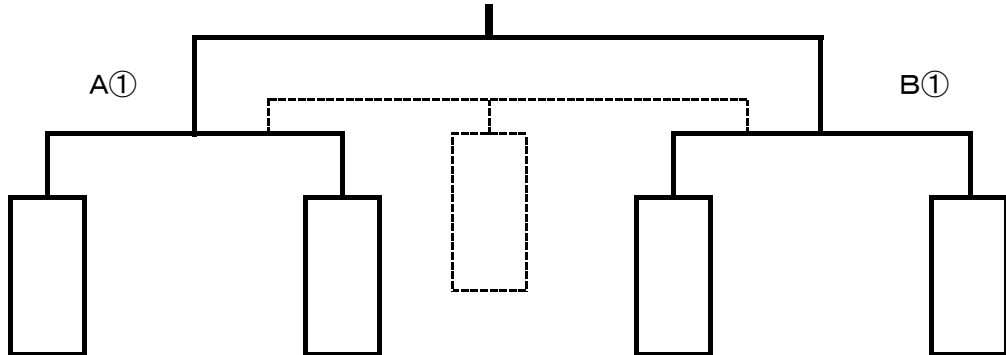

# 第16回常葉カップ少年サッカー大会組合せ表(16日)

1位リーグ

2位リーグ

3位リーグ

【試合順序】

試合時間	A ピッチ				B ピッチ			
	審判				審判			
①9:00~9:45	A③		A①		B③		B①	
②9:55~10:40	A①		A②		B①		B②	
③10:50~11:35	A②		A③		B②		B③	
11:35~12:35	昼食時間(60分)							
④12:45~13:30	A⑥	①の勝者			B⑥	①の敗者		
⑤13:40~14:25	A④	②の勝者			B④	②の敗者		
⑥14:35~15:20	A⑤	③の勝者			B⑤	③の敗者		