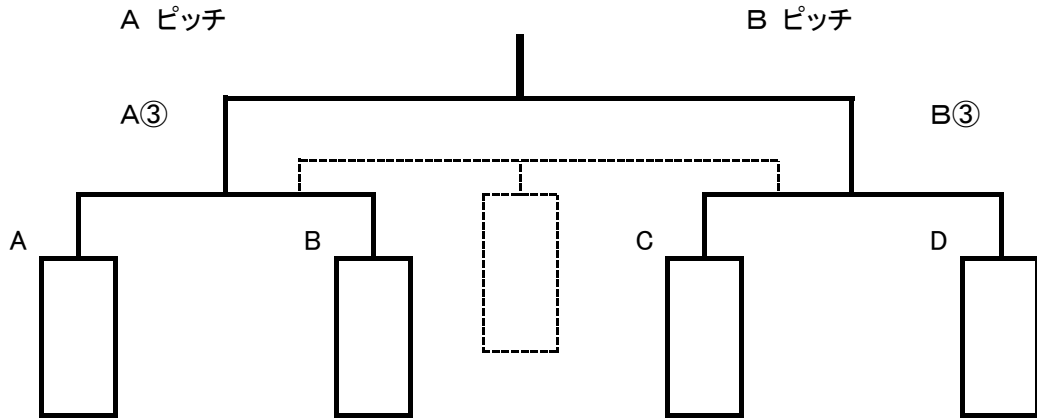

# 第16回常葉カップ少年サッカー大会組合せ表(16日)

1位リーグ

2位リーグ

3位リーグ

【試合順序】

試合時間	A ピッチ				B ピッチ			
	審判				審判			
①9:00~9:45	A③		A①		B③		B①	
②9:55~10:40	A①		A②		B①		B②	
③10:50~11:35	A②		A③		B②		B③	
11:35~12:35	昼食時間(60分)							
④12:45~13:30	A⑥	①の勝者			B⑥	①の敗者		
⑤13:40~14:25	A④	②の勝者			B④	②の敗者		
⑥14:35~15:20	A⑤	③の勝者			B⑤	③の敗者		