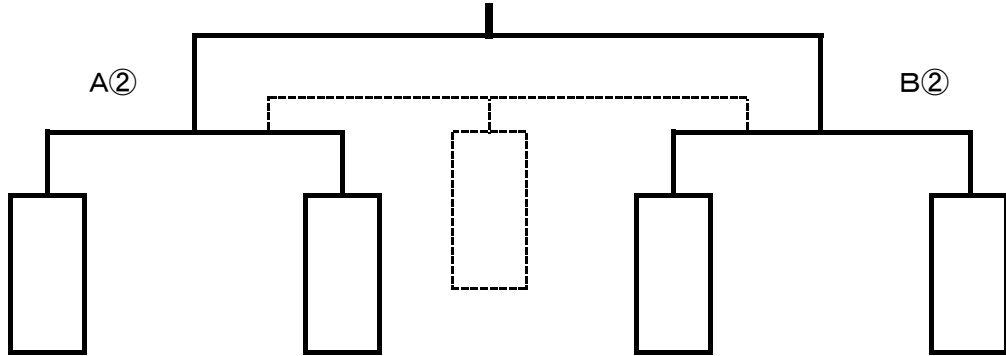

# 第16回常葉カップ少年サッカー大会組合せ表(16日)

1位リーグ

2位リーグ

3位リーグ

【試合順序】

試合時間	A ピッチ				B ピッチ			
	審判				審判			
①9:00~9:45	A③		A①		B③		B①	
②9:55~10:40	A①		A②		B①		B②	
③10:50~11:35	A②		A③		B②		B③	
11:35~12:35	昼食時間(60分)							
④12:45~13:30	A⑥	①の勝者			B⑥	①の敗者		
⑤13:40~14:25	A④	②の勝者			B④	②の敗者		
⑥14:35~15:20	A⑤	③の勝者			B⑤	③の敗者		