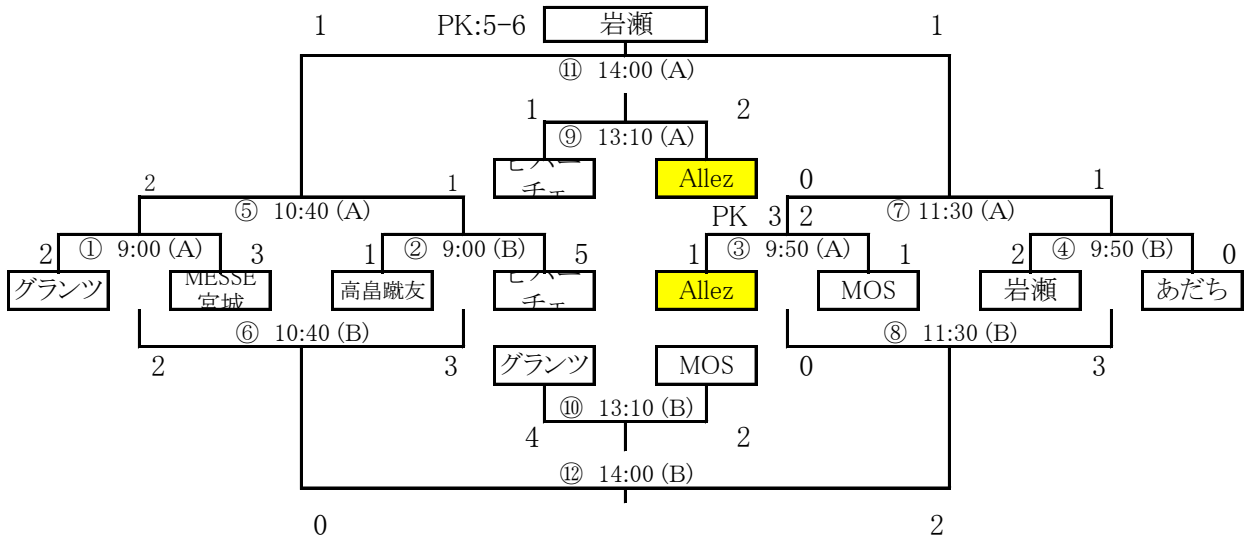

順位決定トーナメント

()内はピッチを示す

Metトーナメント

〔補助陸上競技場〕 (ピッチA、B)

Youトーナメント

〔第2多目的広場〕 (ピッチC、D)

交流トーナメント

〔スポーツイベント広場〕 (ピッチE、F)