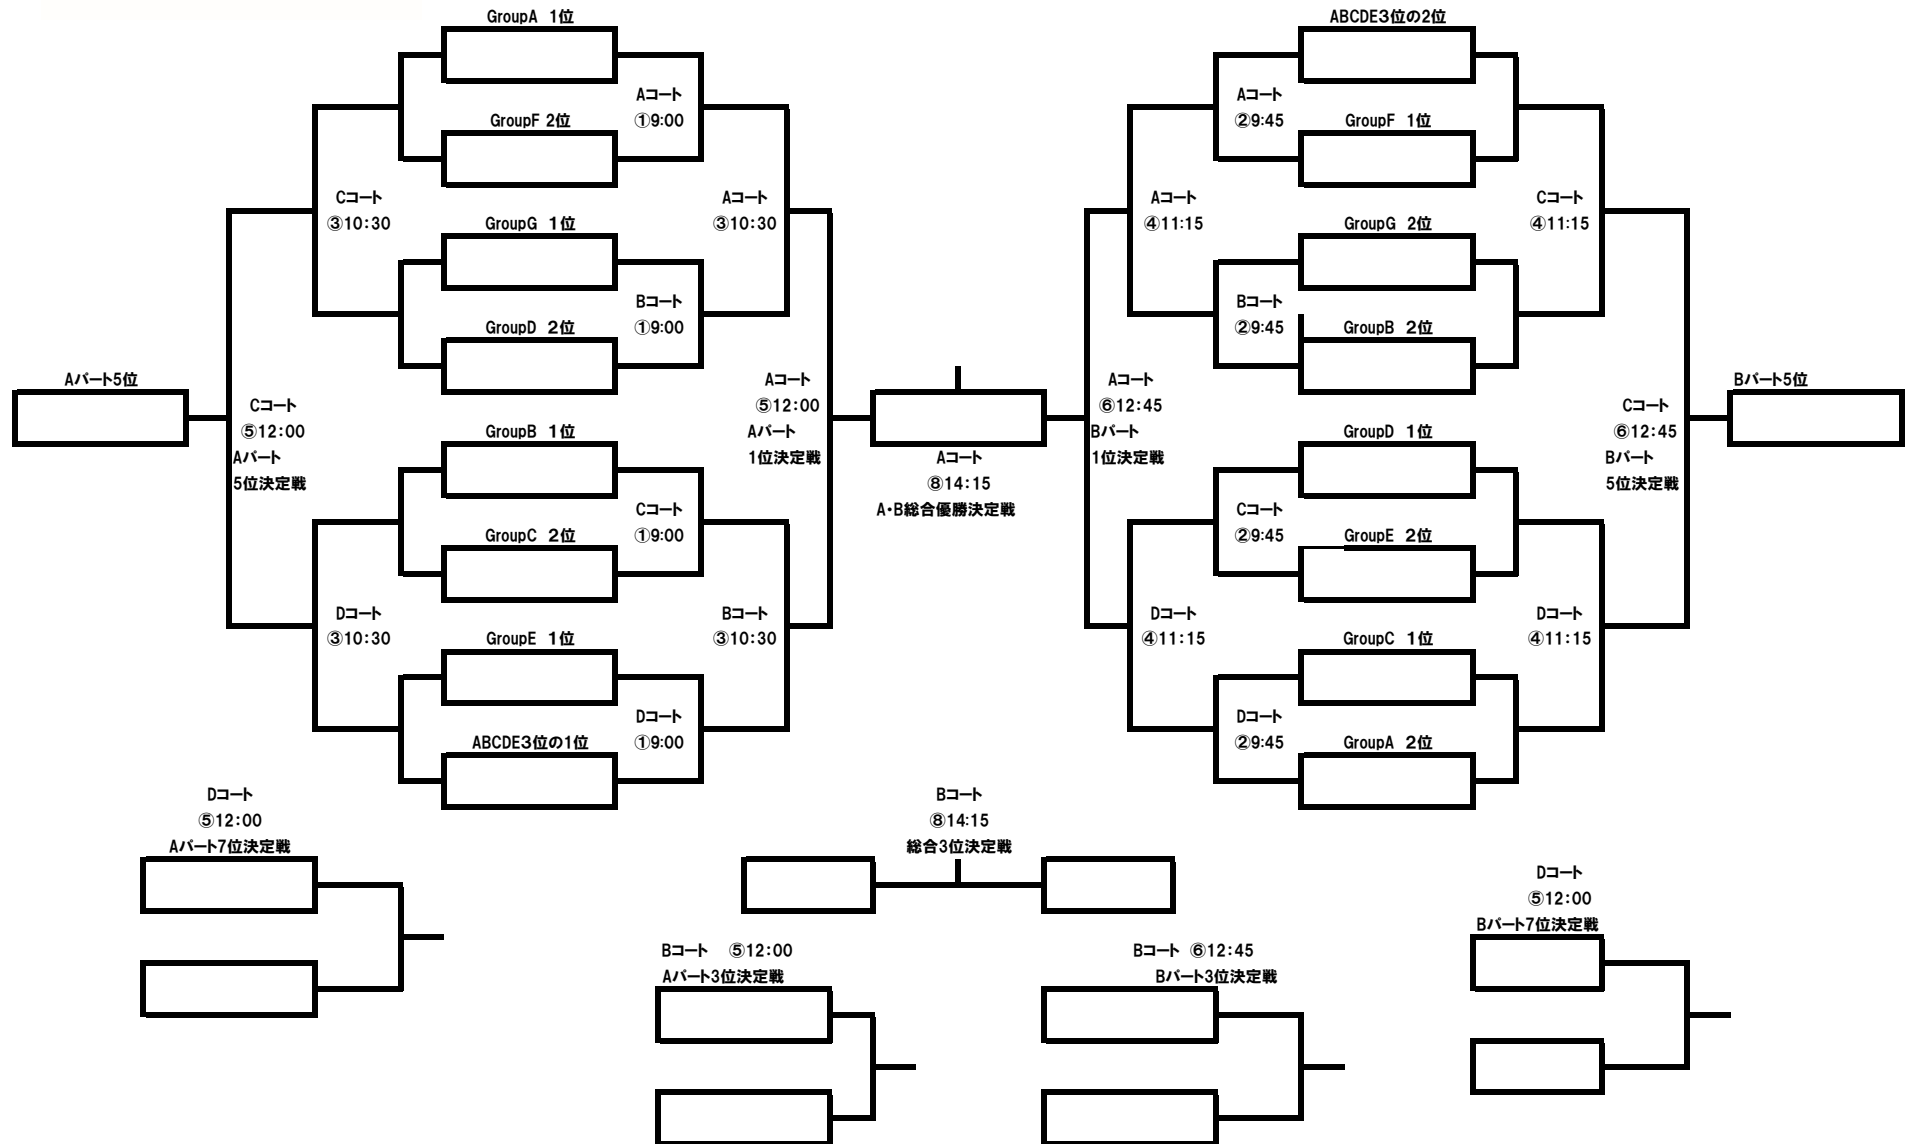

順位トーナメント

試合形式: 15-5-15

会場: 上位T ジャーニー太田G・下位T 鈴屋G FM20分一本

時間		Eコート		Fコート		Gコート		Hコート	
1	9:00	GroupA 4位	GroupG 3位	GroupC 4位	GroupF 3位	FM	FM		
2	9:45	ABCDE3位の4位	GroupB 4位	GroupE 3位	GroupD 4位	FM	FM		
3	10:30	E①勝者	ABCDE3位の3位	F①勝者	ABCDE3位の4位	FM	FM		
4	11:15	E①敗者	E②敗者	F①敗者	F②敗者	FM	FM		
5	12:00	E③勝者	E②勝者	F③勝者	F②勝者	FM	FM		
6	12:45	E③敗者	E④勝者	F③敗者	F④勝者	25位決	FM		
7	13:30		17位決		19位決	FM	FM		
8	14:15		21位決		23位決	FM	FM		
9	15:00	閉会式: 上位トーナメント優勝・準決勝・3位・下位トーナメント敢闘賞は参加をお願い致します。他のチームも可能でしたらお願い致します。							

A

パート

【上位トーナメント】

B

パート