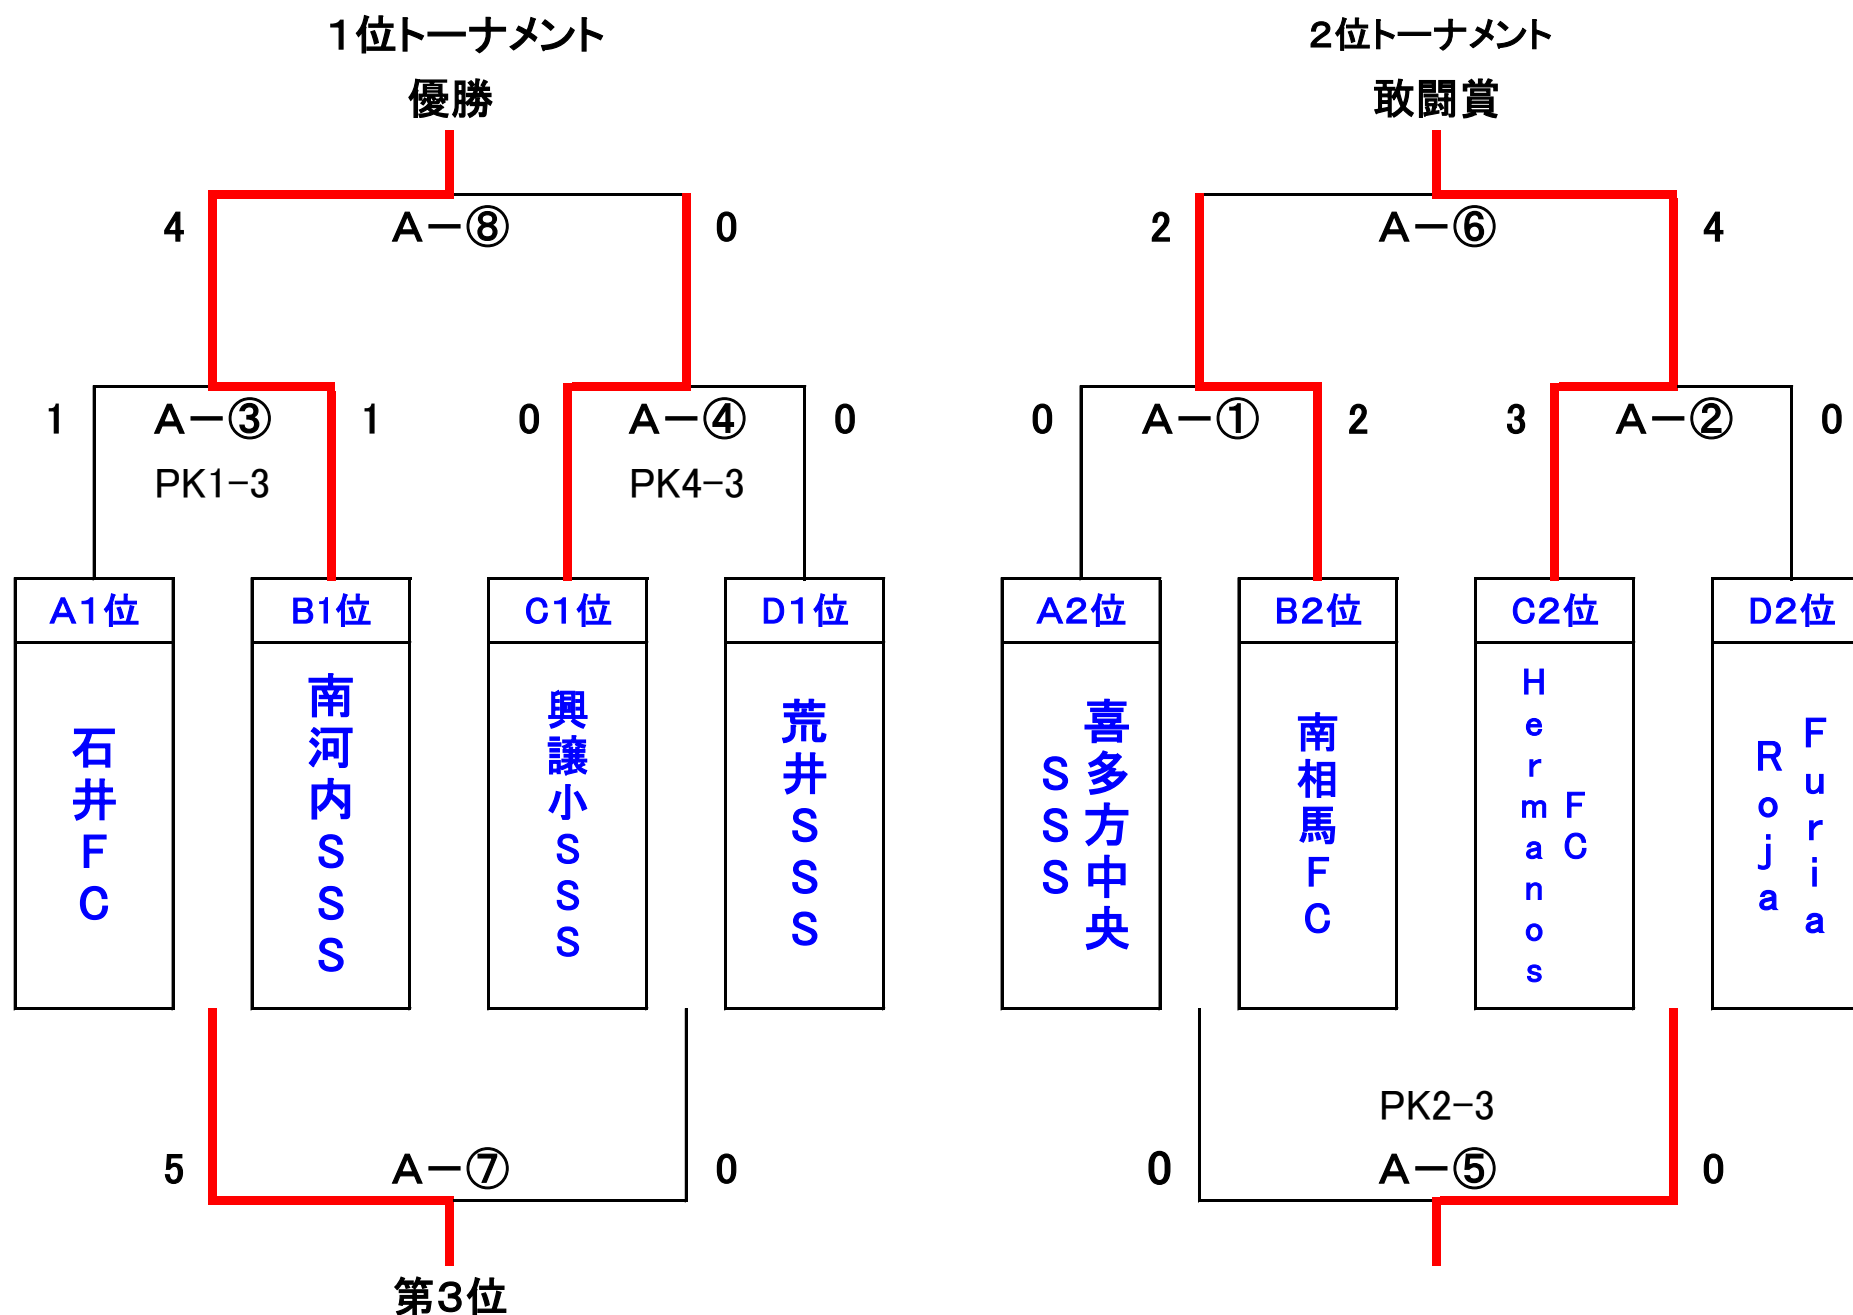

第36回絹の里サッカーフェスティバル トップの部

11月20日(日)
月館運動場 Aコート

15-5-15

Aコート	時間	対戦カード	主審	副審
①	8:30	喜多方中央SSS 0 - 2 南相馬FC	②	②
②	9:15	FC Hermanos 3 - 0 Furia Roja	①	①
③	10:00	石井FC 1-1 南河内SSS PK1-3	④	④
④	10:45	興譲小SSS 0-0 荒井SSS PK4-3	③	③
⑤	11:30	喜多方中央SSS 0-0 Furia Roja PK2-3	⑥	⑥
⑥	13:00	南相馬FC 2-4 FC Hermanos	⑤	⑤
⑦	13:45	石井FC 5-0 荒井SSS	⑧	⑧
⑧	14:30	南河内SSS 4-0 興譲小SSS	⑦	⑦
	15:30	閉会式は行わない		