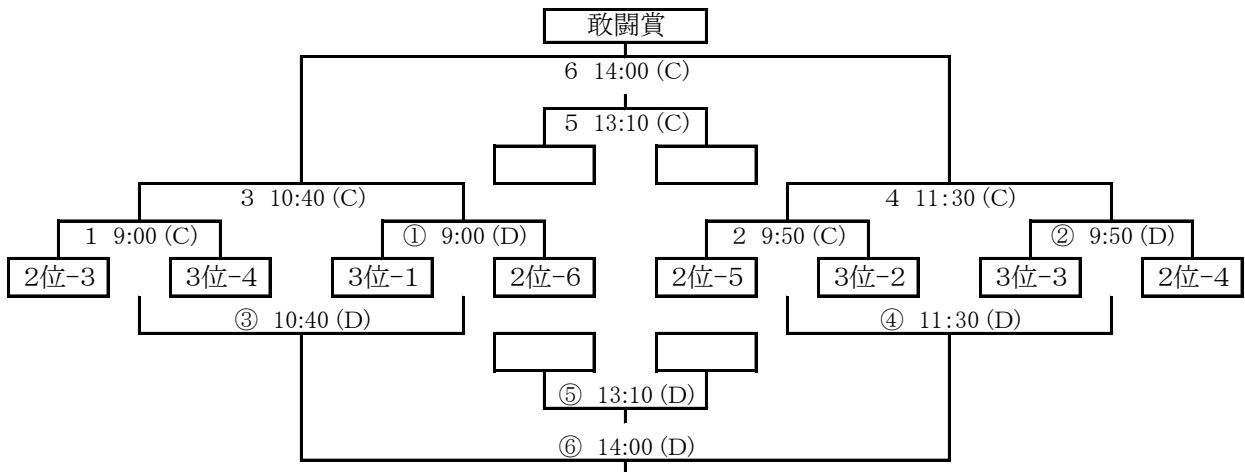

順位決定トーナメント

()内はピッチを示す

Meトーナメント

〔補助陸上競技場〕 (ピッチA、B)

Youトーナメント

〔第2多目的広場〕 (ピッチC、D)

交流トーナメント

〔スポーツイベント広場〕 (ピッチE、F)