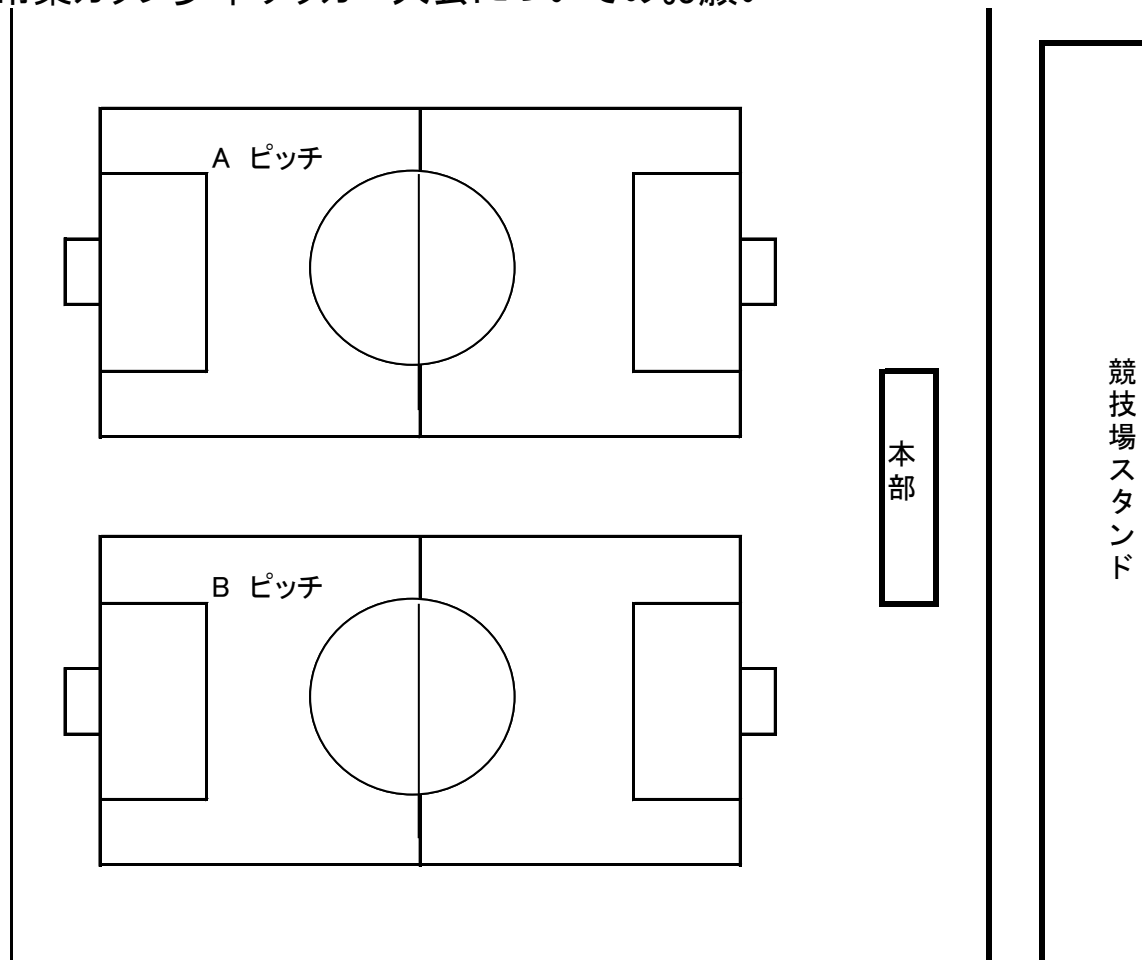

### ①競技場関係

- ・競技場の芝生保護のため飲料水はスポーツドリンク等禁止、またベンチについては芝生外に設置いたします。
- ・各チームの休憩場所はスタンド2階で十分に距離を空けてご利用下さい。
- ・競技場の壁、トラックの周りのコンクリート壁にはボール等ぶつけないようにしてください。
- ・クロスカントリーコースには立ち入らないようにお願いします。(使用許可していない)

### ②駐車場について

- ・指定駐車場の前から整然と駐車をお願い致します。